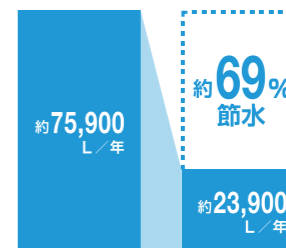

大洗浄5L、小洗浄3.8Lの「超節水ECO5トイレ」。  
従来品\*(大13L)と比べ、約69%の節水を実現。  
2日でおフロ1杯分以上(280L)節約できます。  
また、水道料金なら年間約13,800円もお得です。

※1989~2001年発売品

2日  
おフロ1杯以上の  
節水効果  
(おフロ1杯を180Lで計算)

従来品  
(1989~2001年発売品)  
[大13L]

ECO5便器  
[大5L/小3.8L]

年間約13,800円節約できます。

【試算条件】4人家族(男性2人、女性2人)が大  
1回/人・日、小3回/人・日を使用した場合で算  
出。【引用元】省エネ・防犯住宅推進アプロー  
チブック【単価】上下水道:265円/m<sup>3</sup>(税込)

プロガード+  
ハイパーセラミック

プロガードコーティングで表面ツルツル、  
キレイ長持ち。汚れもスルッと落とせます。

従来品 プロガード+ハイパーセラミック