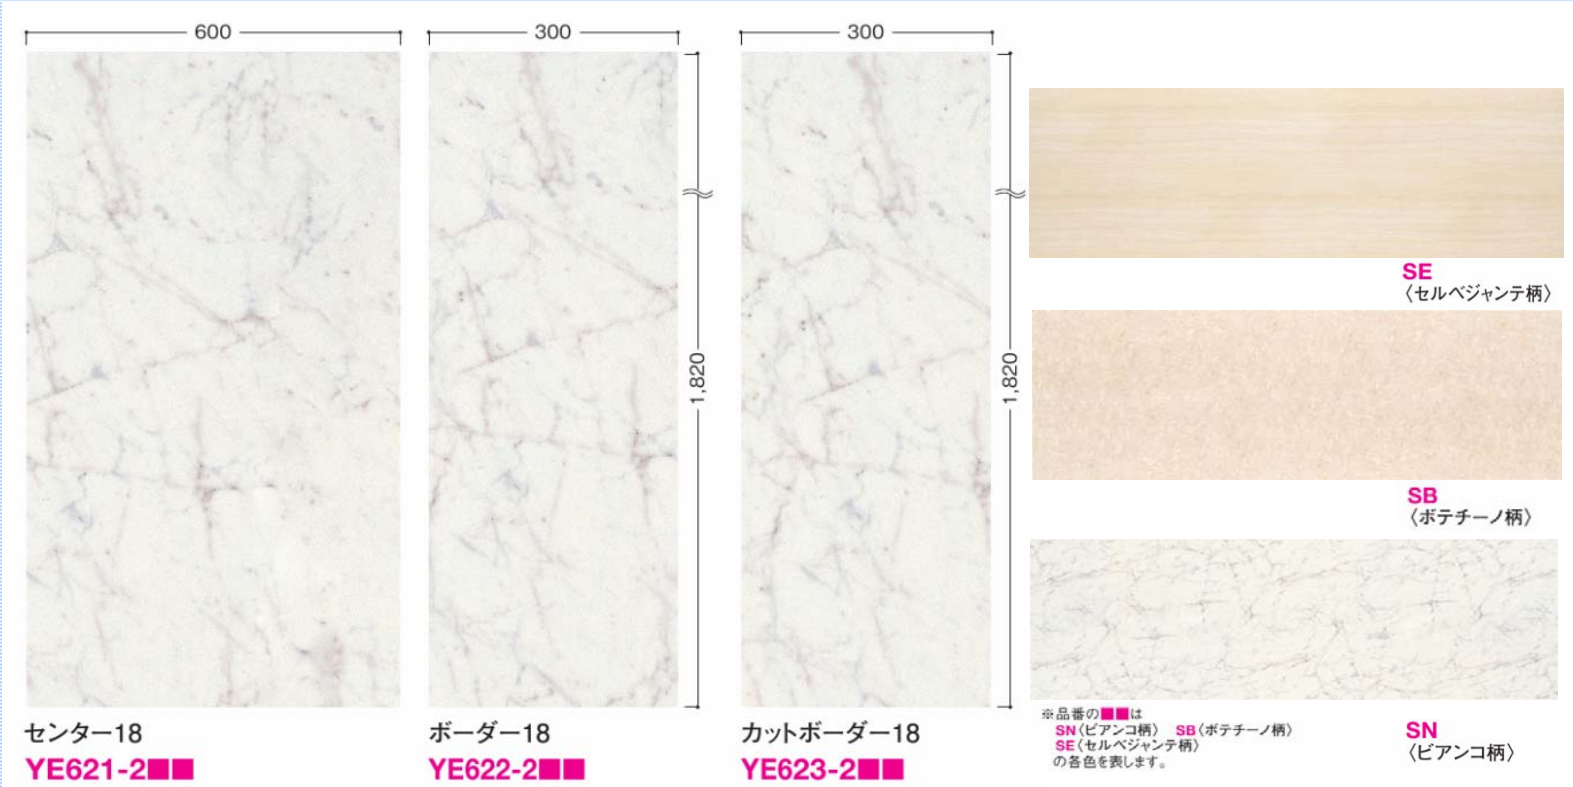

### ダイハードアートトイレタフN 仕様

サイズ 12mm厚さ、  
[センター]600×1,820mm  
[ボーダー]300×1,820mm  
[カットボーダー]300×1,820mm

梱包・入数  
ダンボールケース1枚入り

基材  
Wハードベース付JAS1類合板

表面  
特殊オレフィンシート、UV抗菌耐摩耗  
スーパーファインコート仕上げ

縁加工  
長辺本実加工、長辺糸面取り・  
短辺切り放し加工