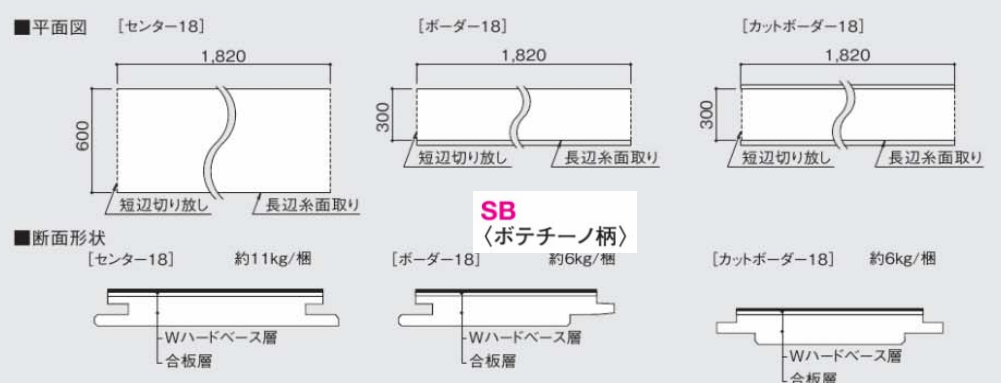

*image グラフィートスーパーファイン
〈ボテチーノ柄〉